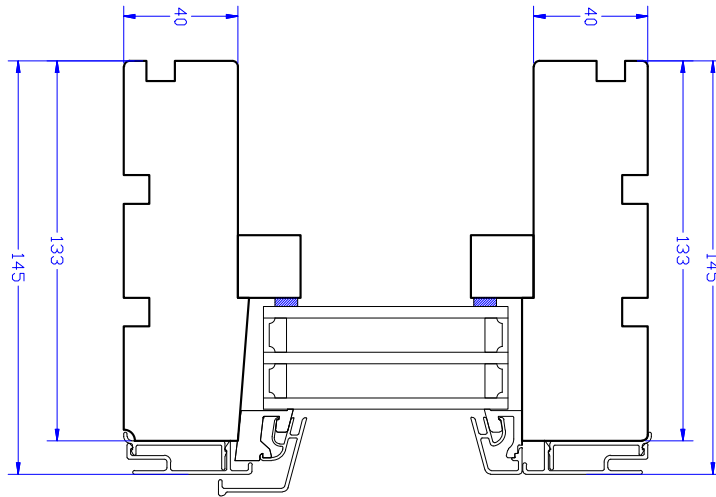

RAW DRAWINGS / RITNINGAR

Fixed frame / Fast ram

Horizontal

Vertical

RAW PANORAMA DRAWINGS / RITNINGAR

2-panel door / 2-panelsdörr

Horizontal

25mm threshold / tröskel

Vertical

55mm threshold / tröskel

RAW PANORAMA DRAWINGS / RITNINGAR

4-panel door / 4-panelsdörr

Horizontal

25mm threshold / tröskel

55mm threshold / tröskel

Vertical