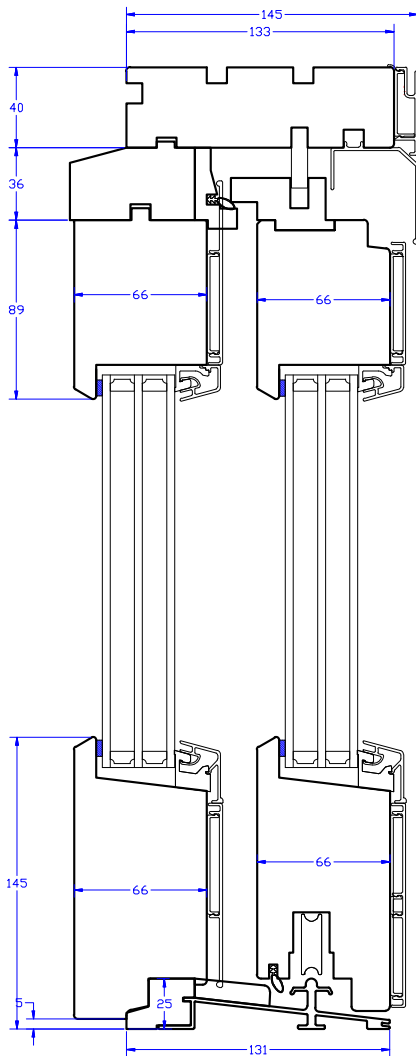

RAW DRAWINGS / RITNINGAR

Fixed frame / Fast ram

Horizontal

Vertical

RAW PANORAMA DRAWINGS / RITNINGAR

2-panel door / 2-panelsdörr

Horizontal

25mm threshold / tröskel

Vertical

55mm threshold / tröskel

RAW PANORAMA DRAWINGS / RITNINGAR

4-panel door / 4-panelsdörr

Horizontal

25mm threshold / tröskel

55mm threshold / tröskel

Vertical