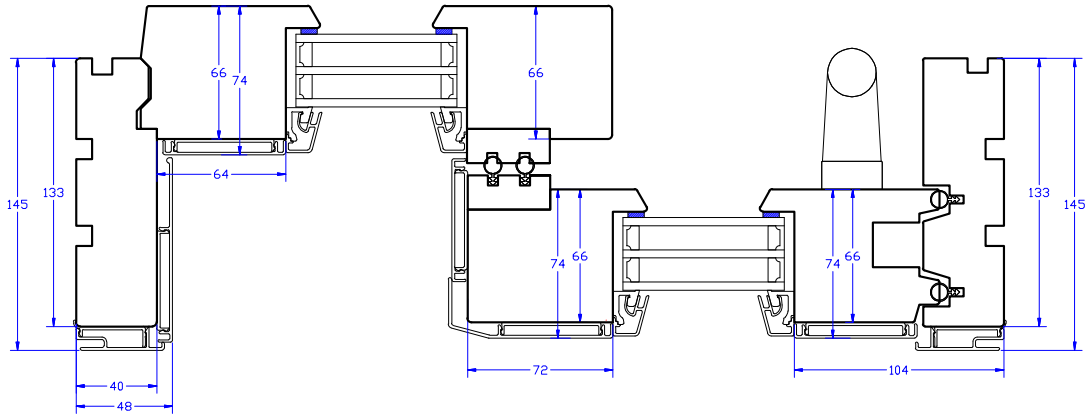

RAW DRAWINGS / RITNINGAR

Fixed frame / Fast ram

Horizontal

Vertical

RAW PANORAMA DRAWINGS / RITNINGAR

2-panel door / 2-panelsdörr

Horizontal

25mm threshold / tröskel

Vertical

55mm threshold / tröskel

RAW PANORAMA DRAWINGS / RITNINGAR

4-panel door / 4-panelsdörr

Horizontal

25mm threshold / tröskel

55mm threshold / tröskel

Vertical