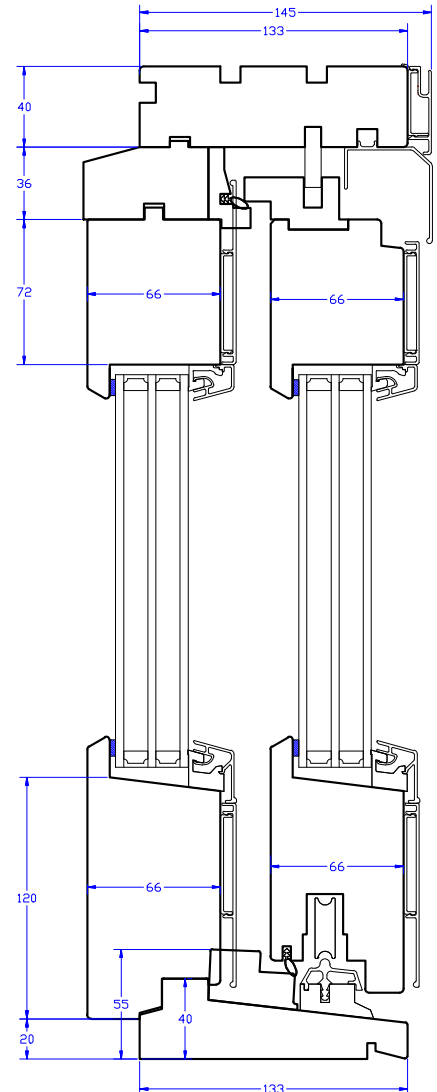

RAW DRAWINGS / RITNINGAR

Fixed frame / Fast ram

Horizontal

Vertical

RAW PANORAMA DRAWINGS / RITNINGAR

2-panel door / 2-panelsdörr

Horizontal

25mm threshold / tröskel

Vertical

55mm threshold / tröskel

RAW PANORAMA DRAWINGS / RITNINGAR

4-panel door / 4-panelsdörr

Horizontal

25mm threshold / tröskel

55mm threshold / tröskel

Vertical