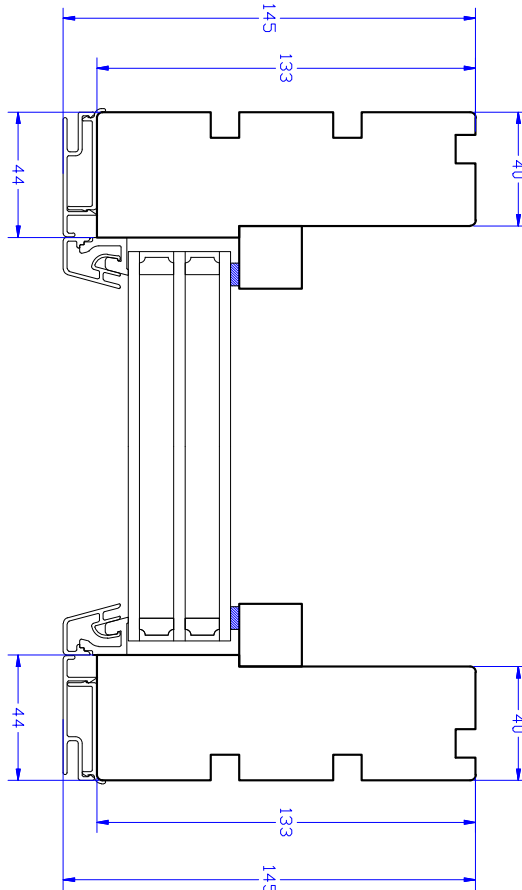

RAW DRAWINGS / RITNINGAR

Fixed frame / Fast ram

Horizontal

Vertical

RAW PANORAMA DRAWINGS / RITNINGAR

2-panel door / 2-panelsdörr

Horizontal

25mm threshold / tröskel

Vertical

55mm threshold / tröskel

RAW PANORAMA DRAWINGS / RITNINGAR

4-panel door / 4-panelsdörr

Horizontal

25mm threshold / tröskel

55mm threshold / tröskel

Vertical